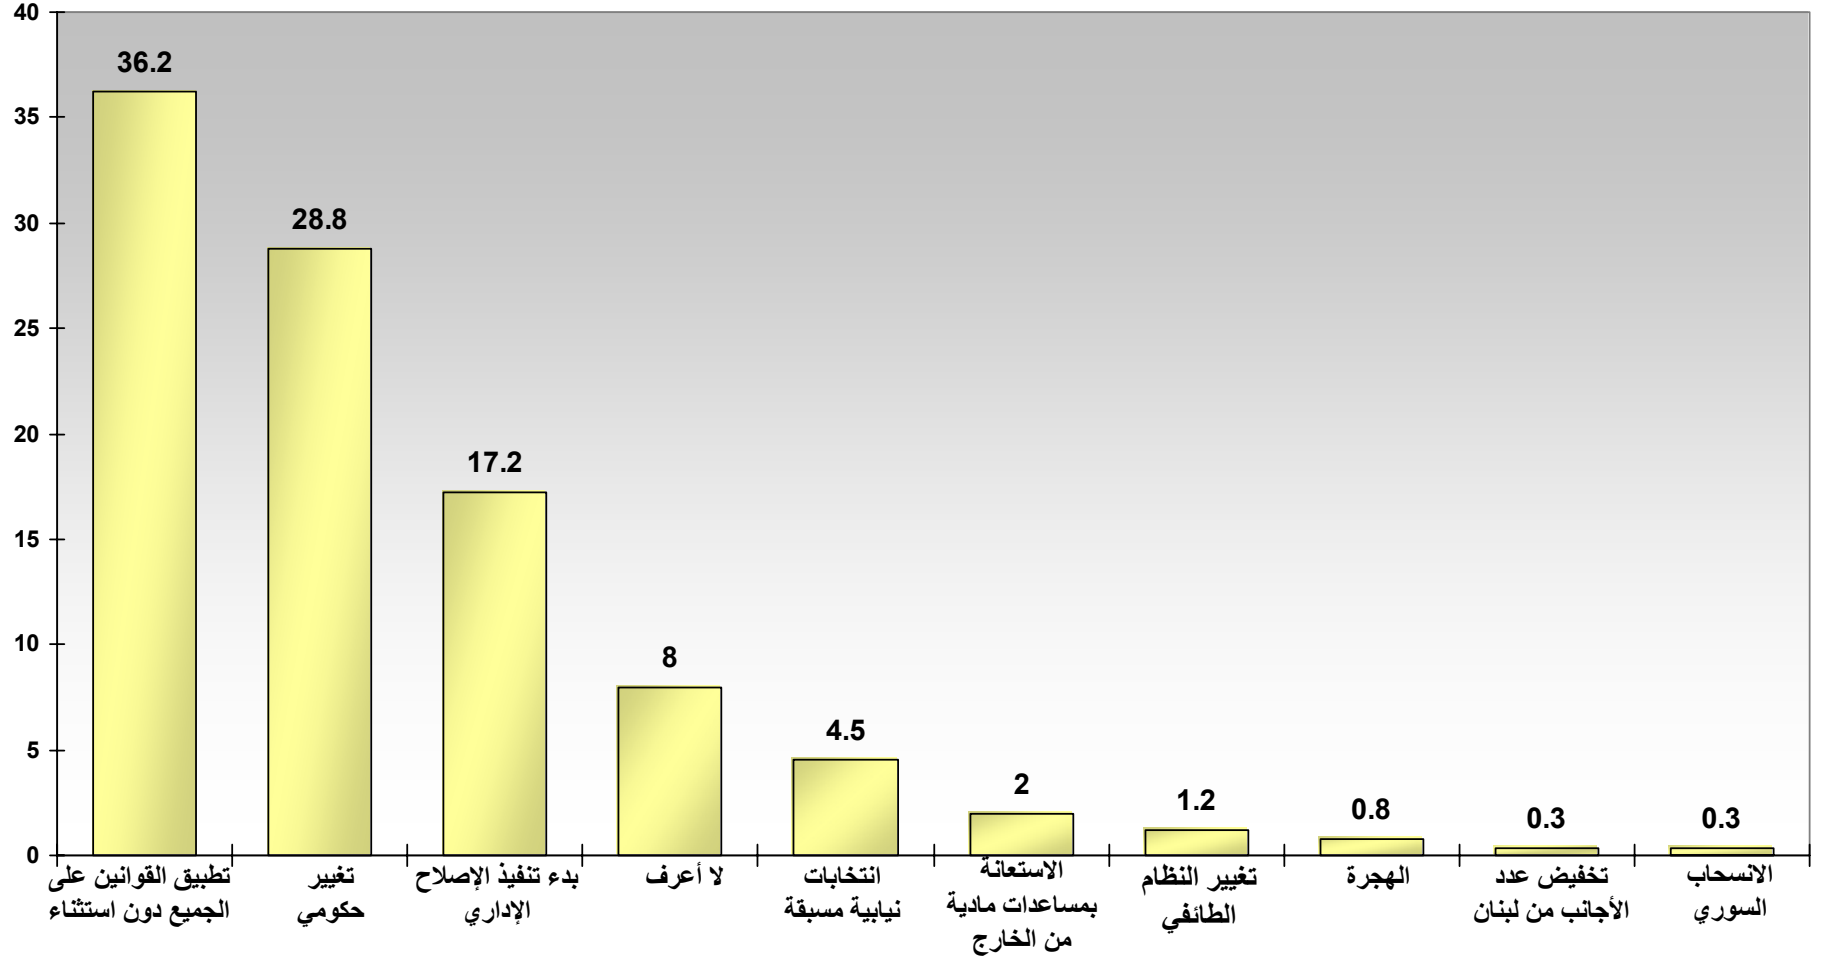

INFORMATION  
*international* SAL

RESEARCH CONSULTANTS

استطلاع الدولية للمعلومات حول  
الأوضاع العامة في البلاد

29-25 أيلول 2003

(%)

الأجوبة العشر الأول

1

600 :

(%)

2

600 :

(%)

4

600 :

600 :

(%)