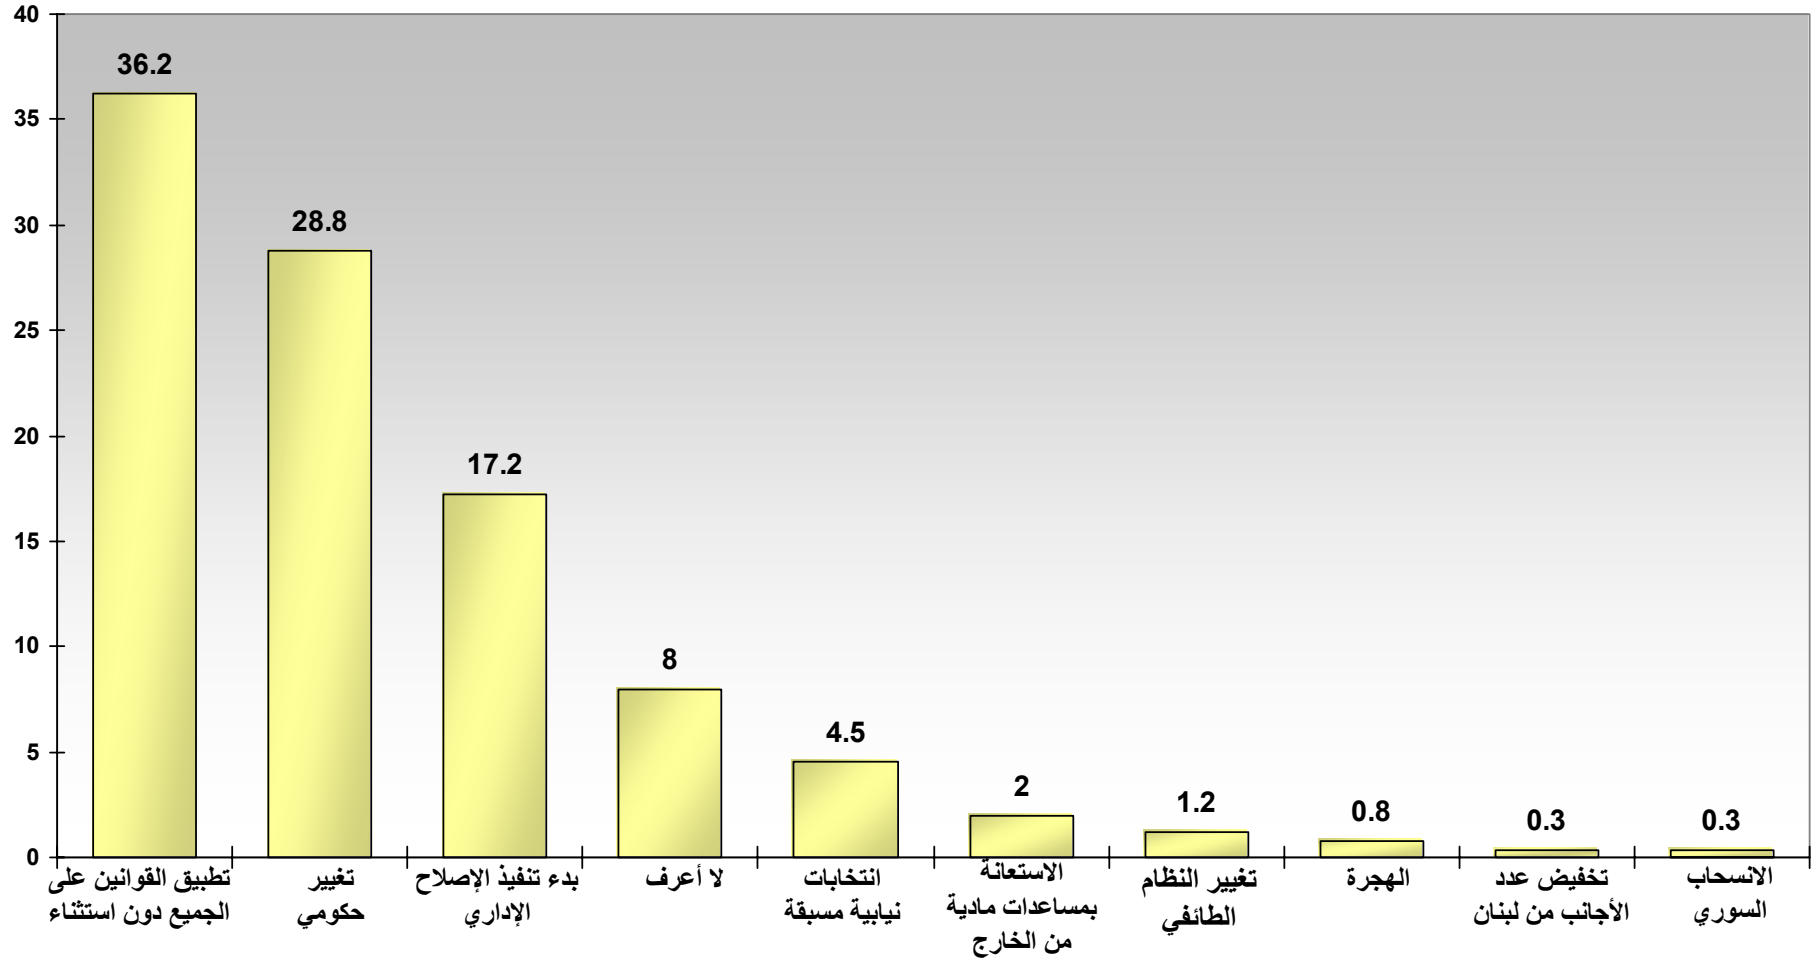

INFORMATION
international SAL

RESEARCH CONSULTANTS

استطلاع الدولية للمعلومات حول
الأوضاع العامة في البلاد

29-25 أيلول 2003

(%)

الأجوبة العشر الأول

1

600 :

(%)

2

600 :

(%)

4

600 :

600 :

(%)